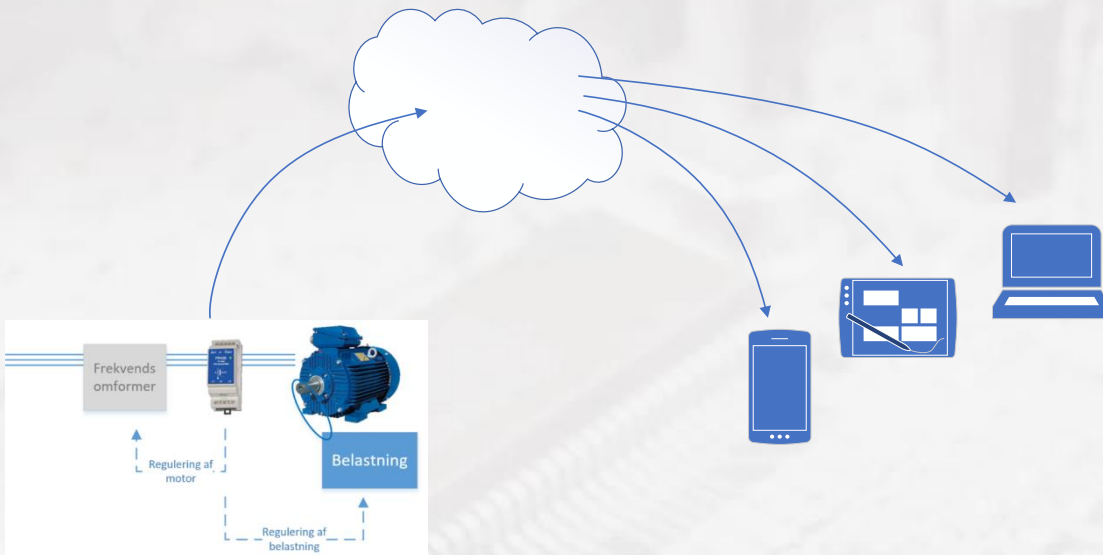

- AWS

Opdatering og flådestyring

- OTA

API og dataadgang

- MQTT broker

Som system

- Sensorer
- Dataloger/cloud interface
- Connectivity
- Cloud
- Dataverifikation
- Cloud function
- API/MQTT broker
- GUI

Dataloger/cloud interface

Dataloger/cloud interface er den enhed der opsamler det analoge signal fra sensorer og sender det i digital form til clouden via den valgte connectivity.

Eks.

5 kanal NB-IoT interface
NB05-01-01

- Trådløs dataoverførsel NB-IoT via telenettet
- 1 stk. Analog indgang 4-20mA
- 3 stk. Puls/tæller indgang
- 1 stk. PT100 indgang til temperaturmåling
- 24VDC forsyning