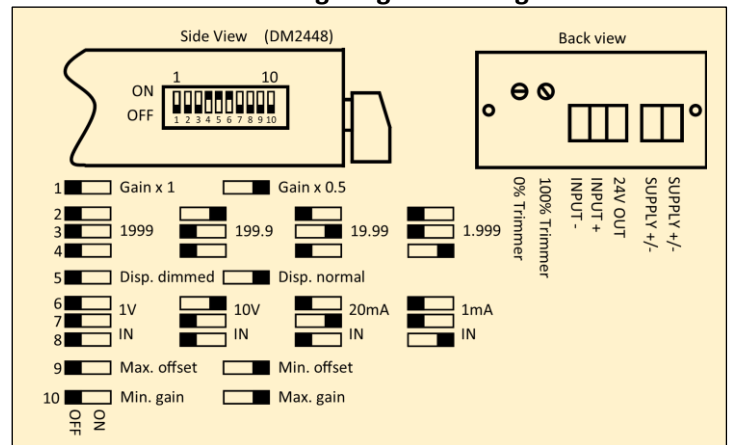

C-mac® modulerne DM2448 og DM4896 panelinstrumenter, har begge samme elektriske data og funktioner, men med forskellige mekaniske mål og cifferhøjder.

Tekniske data	
Forsyningsspænding:	9-36 VDC / 9-26 VAC Forsyningen er galvanisk adskilt fra den interne elektronik
Isolationsspænding:	1,5 kV
Effektforbrug:	Op til ~2W
Arbejdstemperatur:	-10°C til +50°C
Luftfugtighed:	0 – 90% RH, ikke-kondenserende
Beskyttelse:	IP 44
Temp. koefficient:	<0,01%FS / °C
Linearitet:	+/- 1 count
Displayvisning:	-1999 til 1999
Måleområder:	0-10 V, 0-1 V, 0-20 mA, 0-1 mA
Spændingsudgang:	24 VDC, 25 mA
Udenfor område:	Display viser "1 "
Indgangsimpedanser:	Spændingsmåling: > 100 kΩ
	Strømmåling: 20mA: typ. 75Ω 1mA: 1kΩ
Tilslutninger:	Skrueterminaler, max 1,5 mm ²

Individuelle specifikationer		
Type		
DM2448	Dimensioner (H x B x D)	24 x 48 x 95 mm
	Hulmål (H x B)	22 x 45 mm
	Cifferhøjde	10 mm
DM4896	Dimensioner (H x B x D)	48 x 96 x 95 mm
	Hulmål (H x B)	45 x 92 mm
	Cifferhøjde	20 mm

*: Ved grønne displays, er forskellen ret lille. Vi anbefaler at lysstyrken holdes på normal.

Tilslutninger og kalibrering

- 1: Vælg måleområde på switch 6, 7, 8
- 2: Vælg cirka forstærkning og offset på switch 1, 9, 10
- 3: Forbind minimum signal og justér 0% trimmer indtil display viser det ønsket
- 4: Forbind maksimum signal og justér 100% trimmer indtil display viser det ønsket
- 5: Tjek minimum visning og gentag trin 3-4 hvis nødvendig
- 6: Vælg display lysstyrke på switch 5 og komma på switch 2, 3, 4

Bestillingsvejledning

Størrelse:	Farve:
DM2448	-R (Rød display)
DM4896	-G (Grøn display)
Eksempel: DM4896-R = 48 x 96 mm med rødt display	

EMC og sikkerhedsregulativer

Emission: EN50081-1
 Immunitet: EN50082-2
 Sikkerhed: EN60730